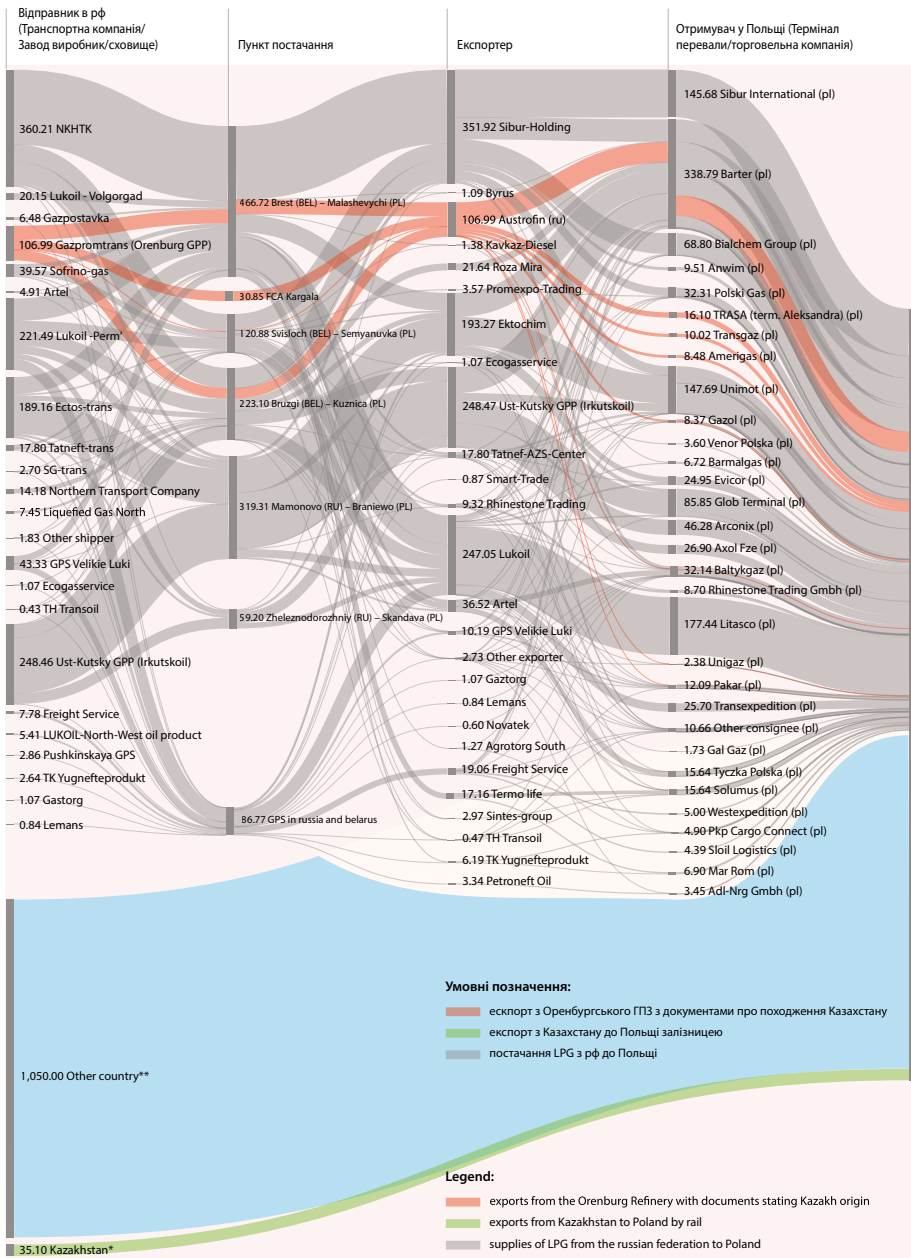

Структура експорту LPG з рф до Польщі та імпорту з Польщі до України 2023 р., тис. т

* згідно даних залізничного постачання скрапленого газу з Казахстану до Польщі
** постачання на морські перевалки Польщі за даними Vortexa