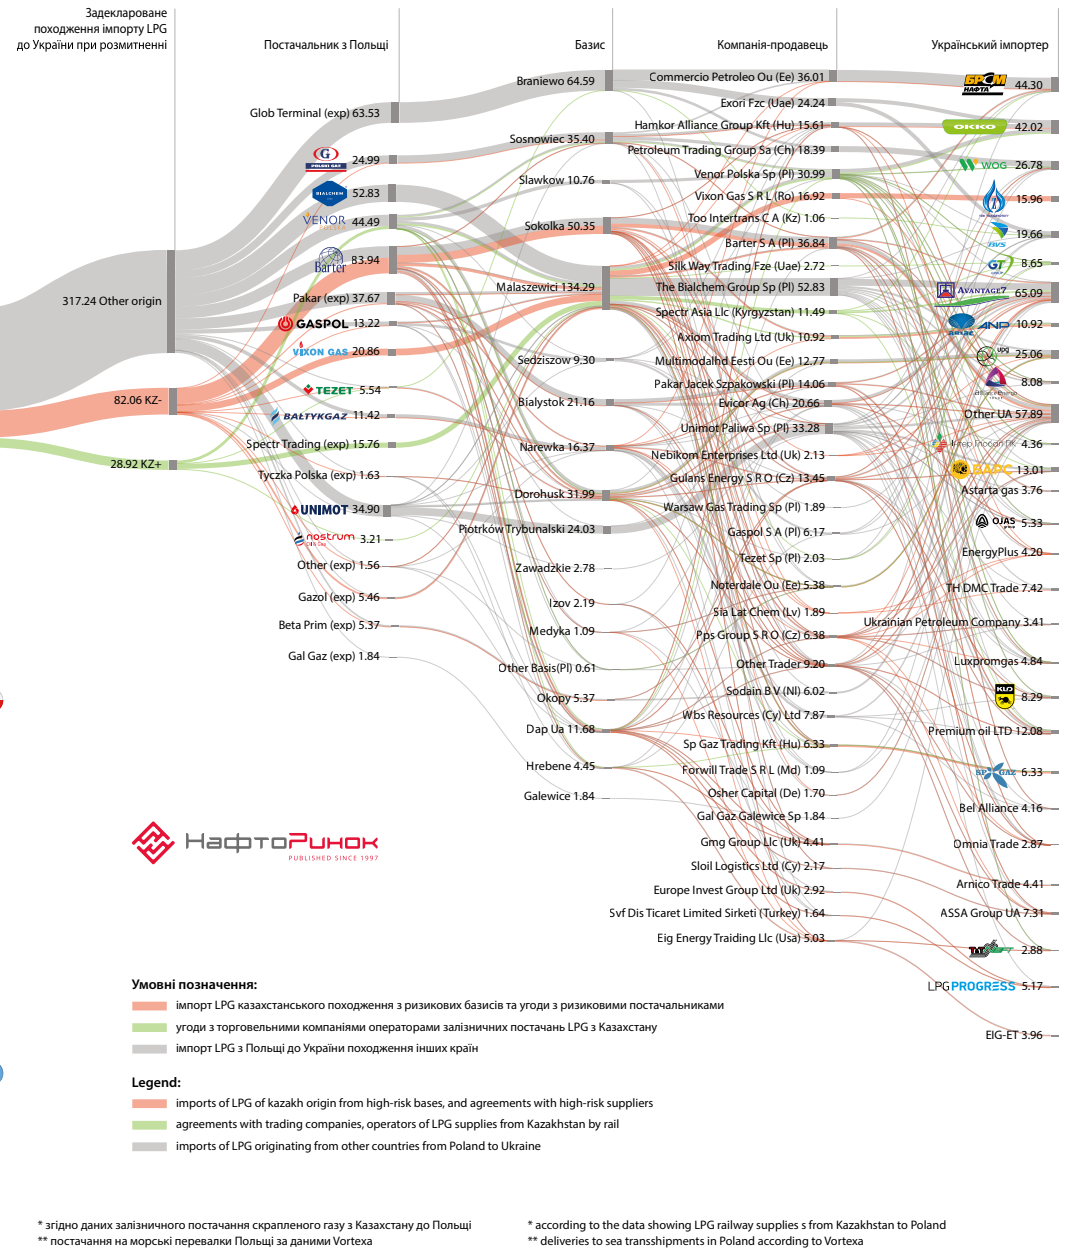

Структура експорту LPG з рф до Польщі та імпорту з Польщі до України 2023 р., тис. т

* згідно даних залізничного постачання скрапленого газу з Казахстану до Польщі
** постачання на морські перевалки Польщі за даними Vortexa